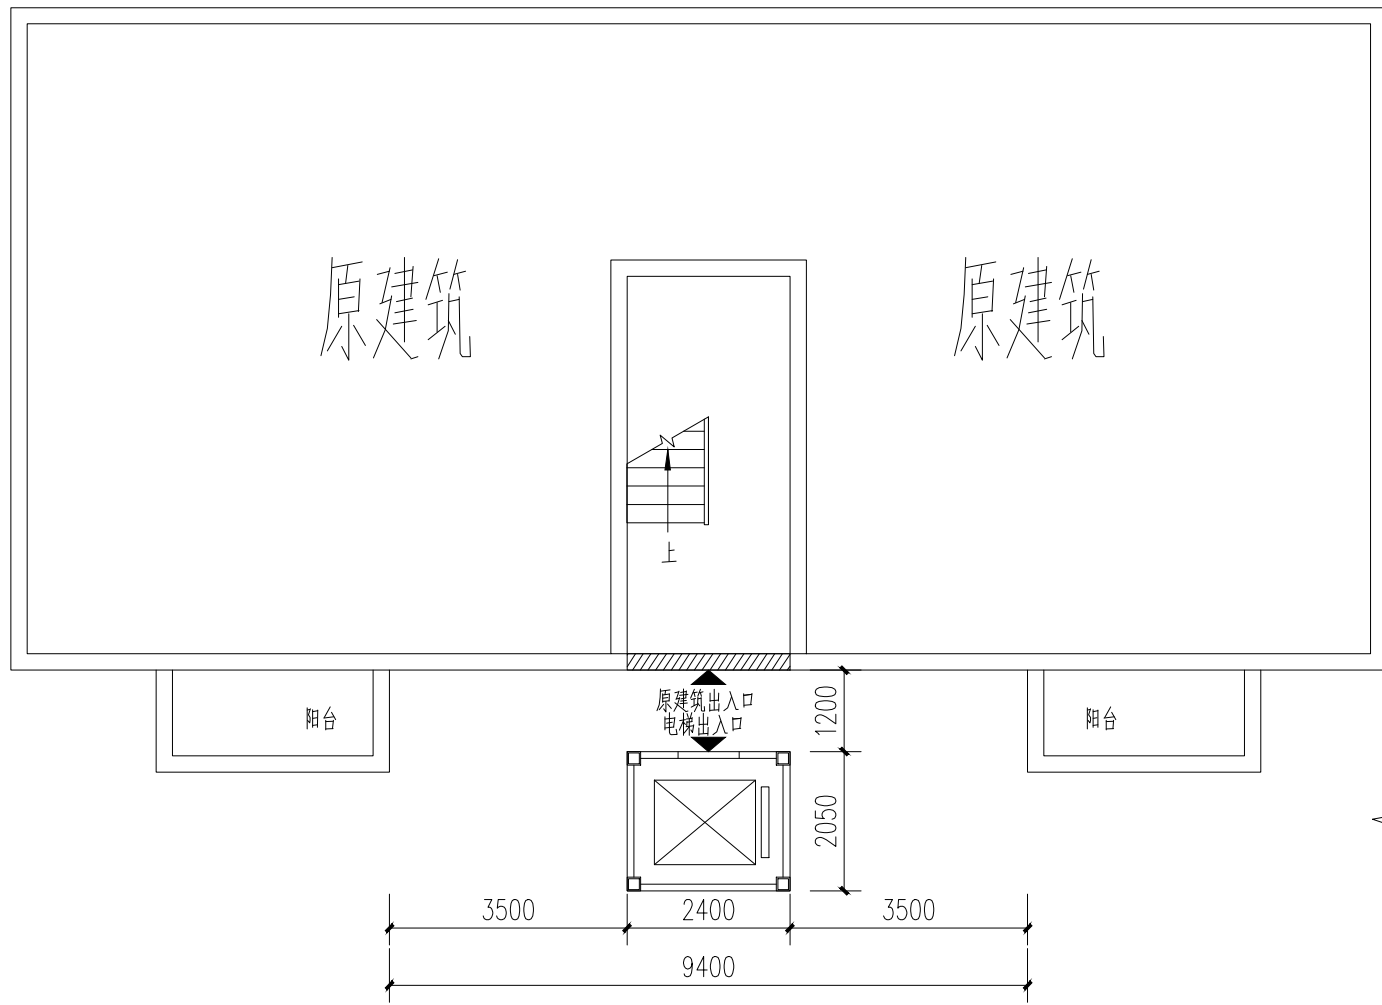

福祿花园6栋5单元增设电梯示意图

增设电梯一层示意图 1:100

增设电梯标准层示意图 1:100