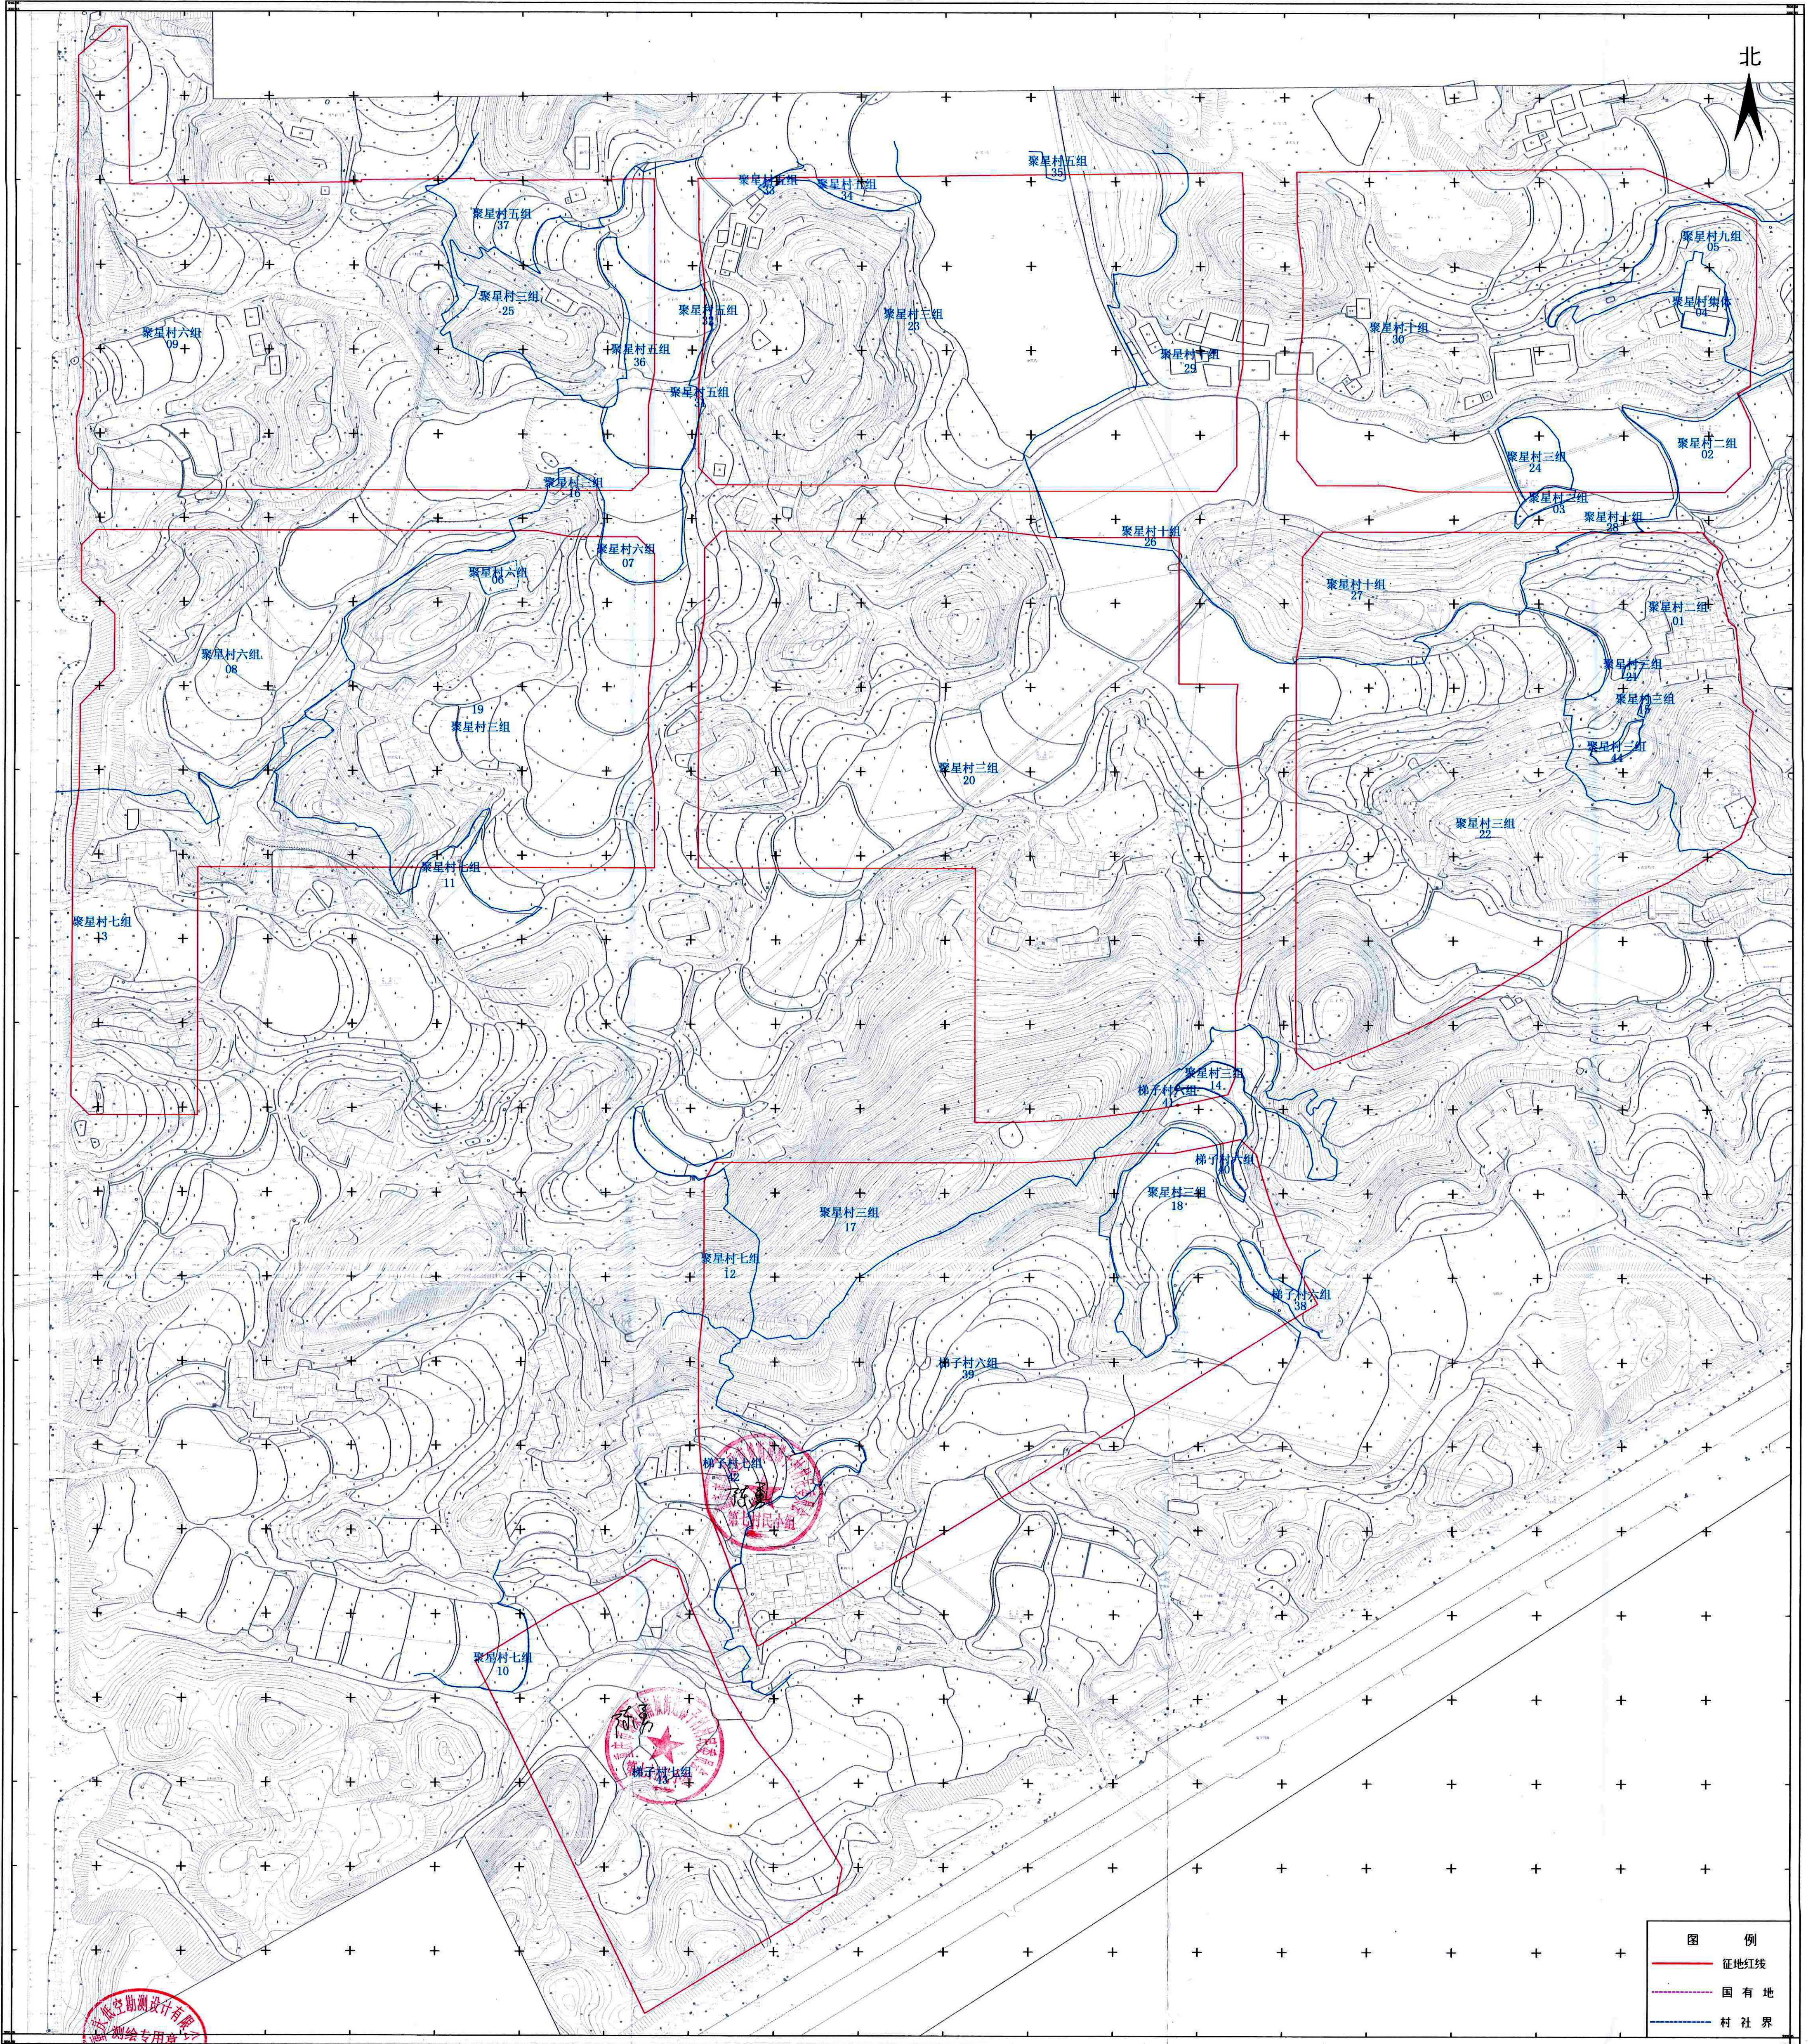

勘测定界图

北

图例	说明
	征地红线
	国有地
	村社界

重庆低空勘测设计有限公司
测绘专用章
乙测资字50502985

重庆低空勘测设计有限公司